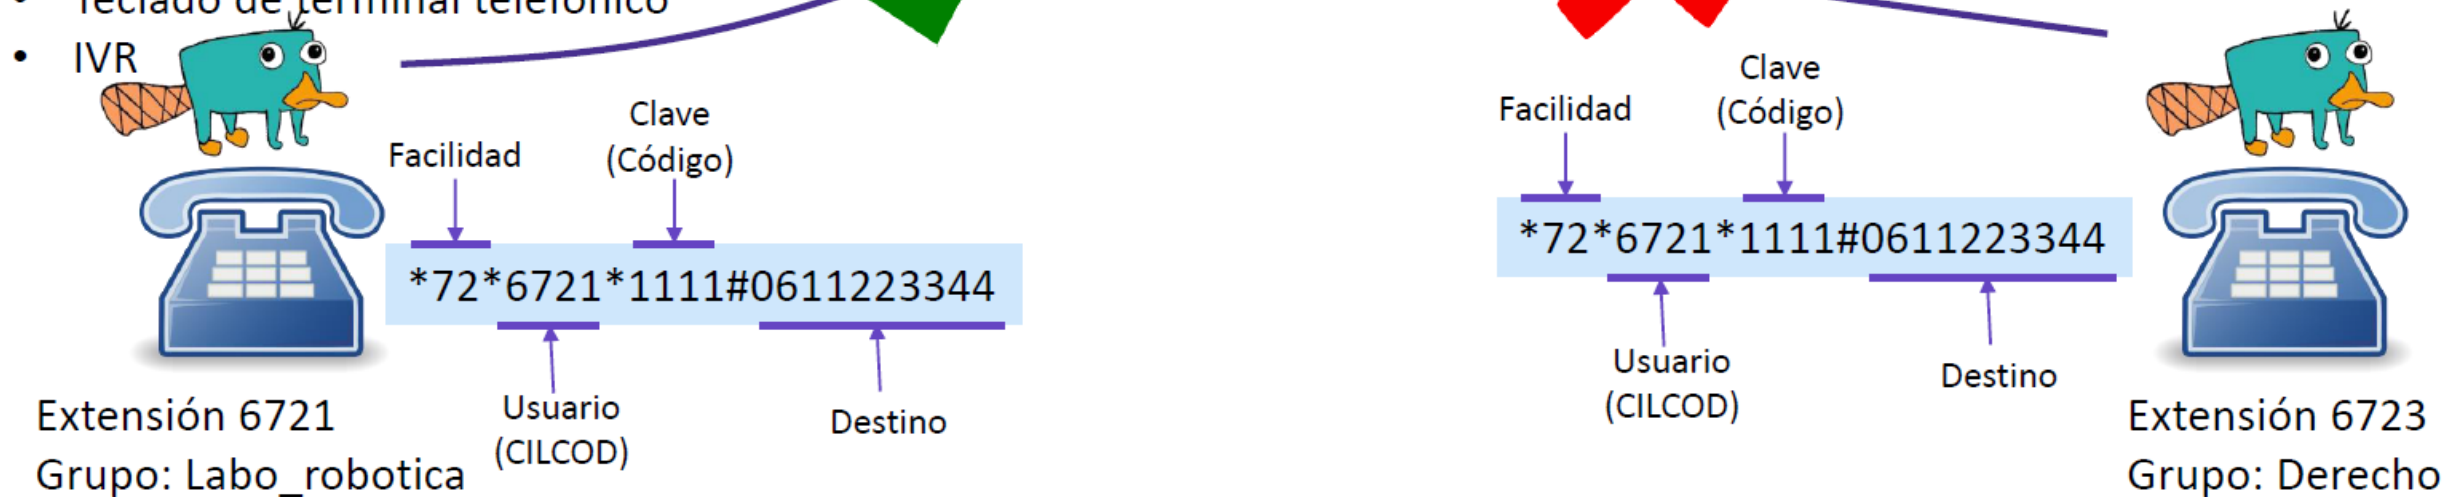

Usuario: Perry
 Login numérico: 6721
 Clave: 1111
 Tipo usuario: solo entrantes
 Extensión propietaria SI

La categoría va asociada al usuario
 La categoría no solo permite definir destinos posibles, también parámetros avanzados de enrutamiento

Configurable desde

- Teclado de terminal telefónico
- IVR

Extensión 6721

Facilidad Clave (Código)
 ↓ ↓
 *72*6721*1111#0611223344

Usuario (CILCOD)

Destino

Extensión 6722

Facilidad Clave (Código)
 ↓ ↓
 *72*6721*1111#0611223344

Usuario (CILCOD)

Destino

Extensión 6723

- Las extensiones pueden tener o no activada la funcionalidad
- Además las extensiones pertenecen a 1 o “n” grupos
- Los usuarios pertenecen a un grupo
- Un usuario solo puede logarse a una extensión que tenga su grupo

Usuario: Perry
Login numérico: 6721
Clave: 1111
Tipo usuario: solo entrantes
Grupo: labo_robotica
Extensión propietaria SI

Configurable desde

- Teclado de terminal telefónico
- IVR

Grupo Extensiones

Grupos de movilidad